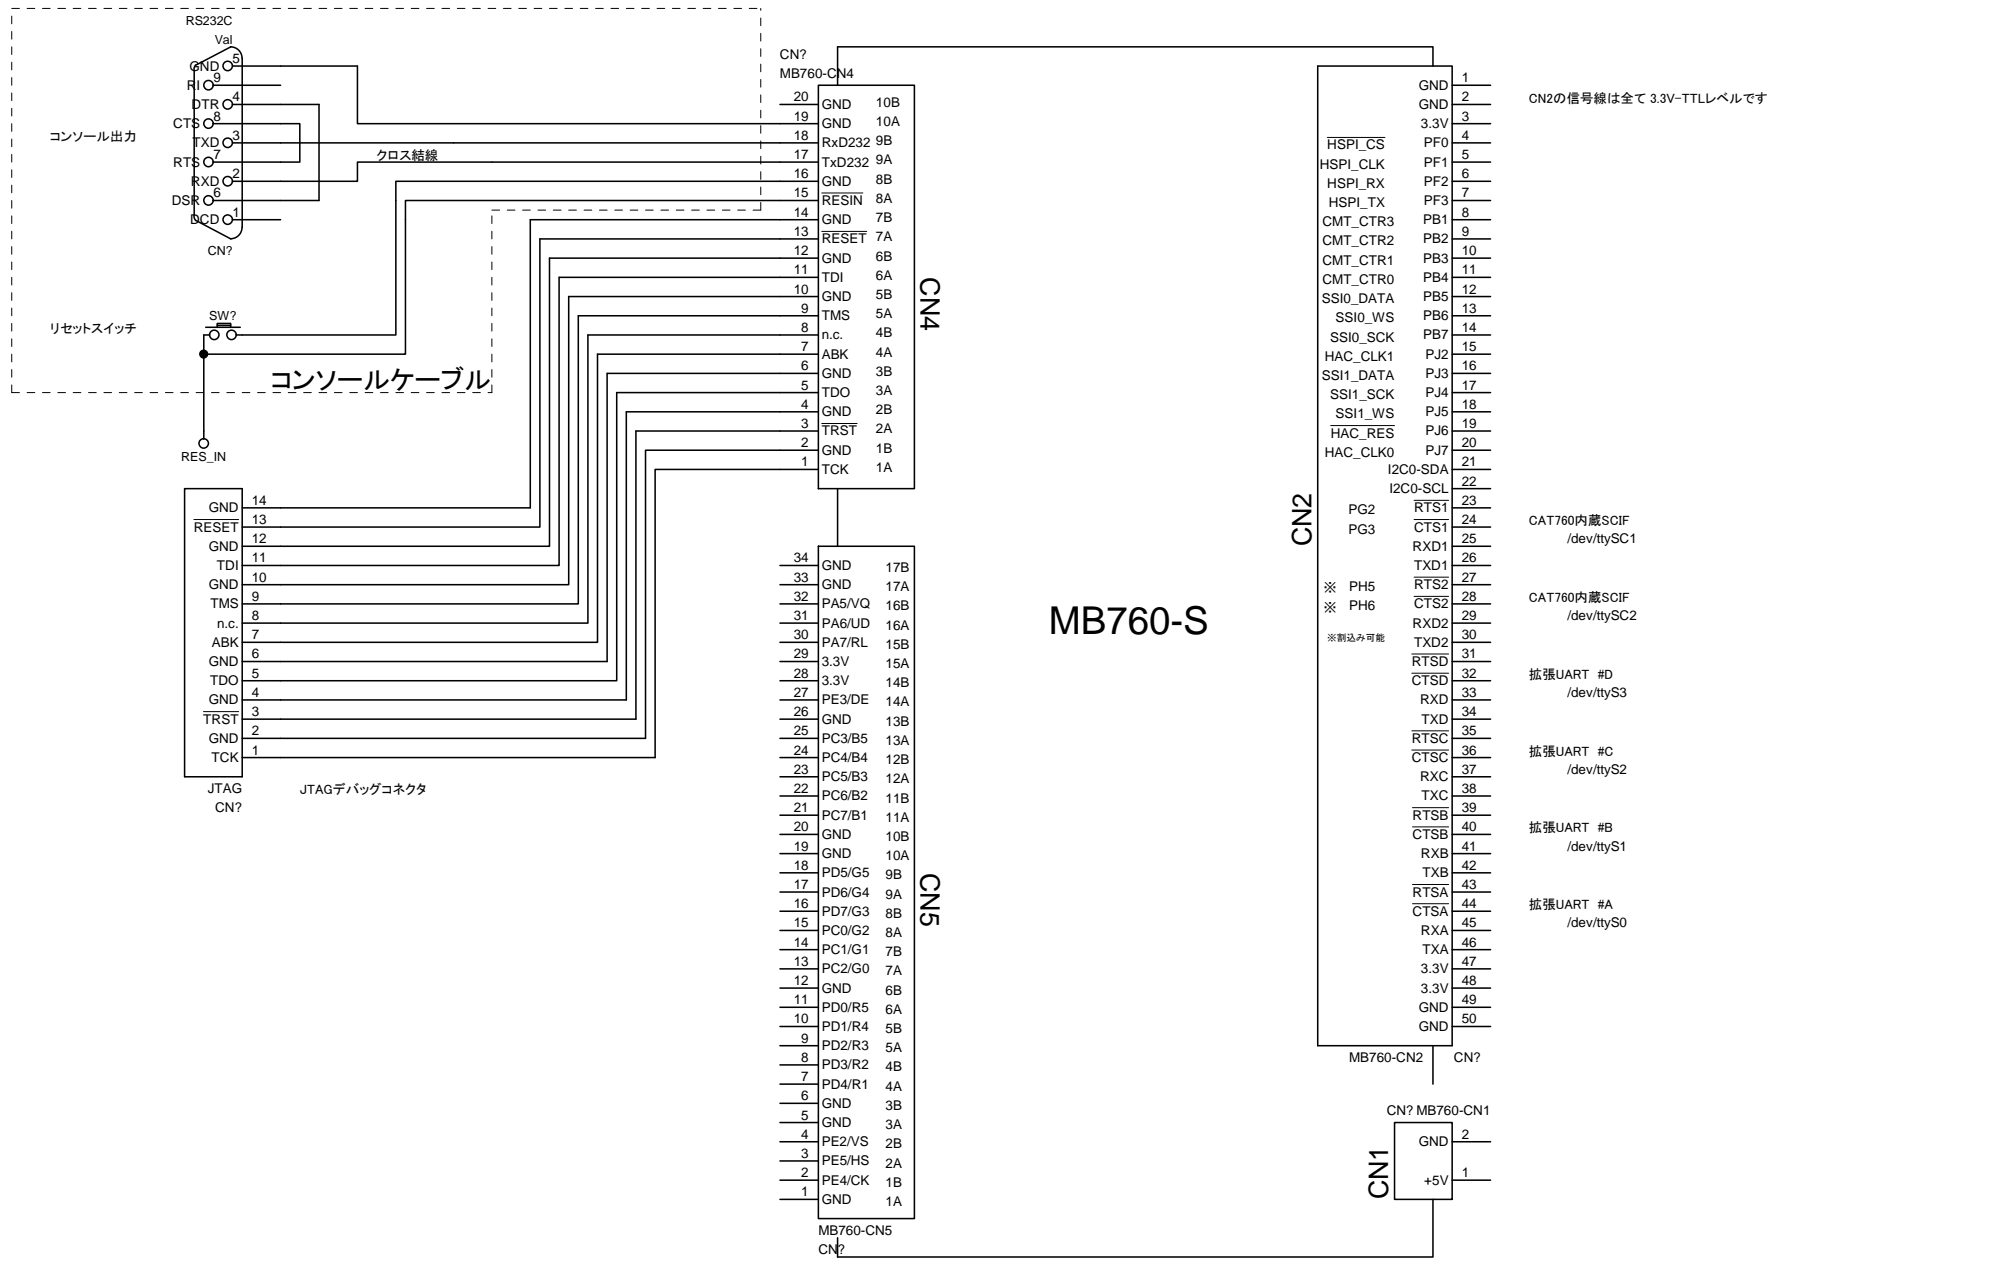

# MB760-S

TITLE		DRAWING_No.	
MB760-Sコネクタ配置			
SHEET	DATE	DESIGN	
1 / 1	2008. 1. 31	EBI	